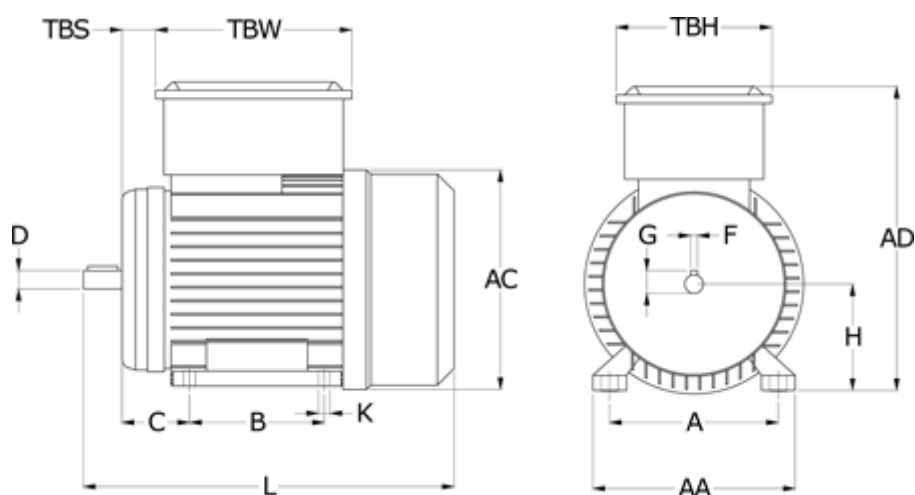

Varenummer: 25037462109  
Beskrivelse: Kleedrive MY712-4 0.37kw 1400 o/min  
1x230V 50HZ IP55 B3

## Mål

A = 112	F = 5
AA = 132	G = 11
AC = 147	H = 71
AD = 196	K = 7x10
B = 90	L = 241
C = 45	TBH = 92
D = 14	TBS = 25.75
E = 30	TBW = 116